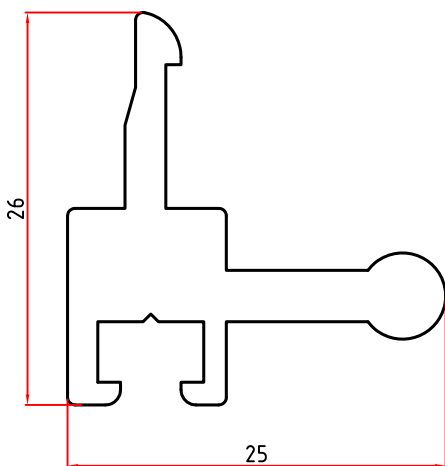

---

ISICAM ÇİTALARI  
DOUBLE-GLAZING MOULDINGS  
LATTES DE VERRE DOUBLE  
ПЛАНКИ СТЕКЛОПАКЕТОВ

---

**2866**  
0,182 Kg/m

**3962**  
0,217 Kg/m

**2879**  
0,540 Kg/m

**3963**  
0,400 Kg/m

**3697**  
0,265 Kg/m

**4132**  
0,127 Kg/m

**4588**  
0,269 Kg/m

**7161**  
0,259 Kg/m

**6513**  
0,268 Kg/m

**7091**  
0,323 Kg/m

**3304**  
0,463 Kg/m

**5877**  
0,548 Kg/m

**5871**  
0,267 Kg/m