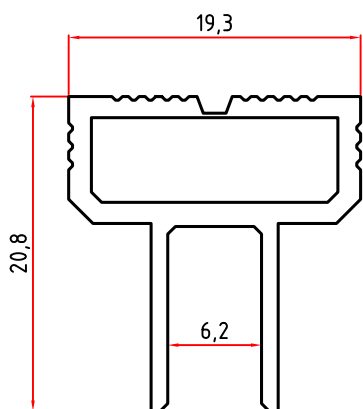

---

ISICAM ÇİTALARI  
DOUBLE-GLAZING MOULDINGS  
LATTES DE VERRE DOUBLE  
ПЛАНКИ СТЕКЛОПАКЕТОВ

---

**2866**  
0,182 Kg/m

**3962**  
0,217 Kg/m

**2879**  
0,540 Kg/m

**3963**  
0,400 Kg/m

**3697**  
0,265 Kg/m

**4132**  
0,127 Kg/m

**4588**  
0,269 Kg/m

**7161**  
0,259 Kg/m

**6513**  
0,268 Kg/m

**7091**  
0,323 Kg/m

**3304**  
0,463 Kg/m

**5877**  
0,548 Kg/m

**5871**  
0,267 Kg/m