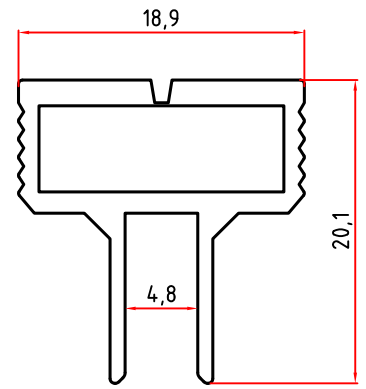

6513
0,268 Kg/m