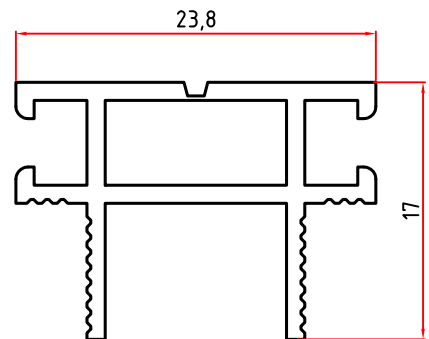

---

ISICAM ÇİTALARI  
DOUBLE-GLAZING MOULDINGS  
LATTES DE VERRE DOUBLE  
ПЛАНКИ СТЕКЛОПАКЕТОВ

---

**2866**  
0,182 Kg/m

**3962**  
0,217 Kg/m

**2879**  
0,540 Kg/m

**3963**  
0,400 Kg/m

**3697**  
0,265 Kg/m

**4132**  
0,127 Kg/m

**4588**  
0,269 Kg/m

**7161**  
0,259 Kg/m

**6513**  
0,268 Kg/m

**7091**  
0,323 Kg/m

**3304**  
0,463 Kg/m

**5877**  
0,548 Kg/m

**5871**  
0,267 Kg/m