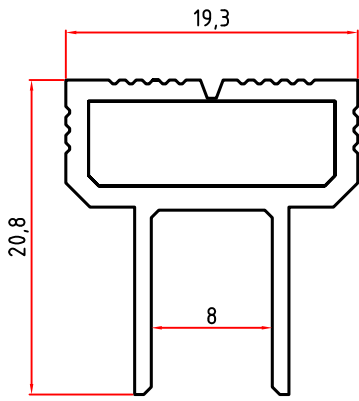

---

ISICAM ÇİTALARI  
DOUBLE-GLAZING MOULDINGS  
LATTES DE VERRE DOUBLE  
ПЛАНКИ СТЕКЛОПАКЕТОВ

---

**2866**  
0,182 Kg/m

**3962**  
0,217 Kg/m

**2879**  
0,540 Kg/m

**3963**  
0,400 Kg/m

**3697**  
0,265 Kg/m

**4132**  
0,127 Kg/m

**4588**  
0,269 Kg/m

**7161**  
0,259 Kg/m

**6513**  
0,268 Kg/m

**7091**  
0,323 Kg/m

**3304**  
0,463 Kg/m

**5877**  
0,548 Kg/m

**5871**  
0,267 Kg/m