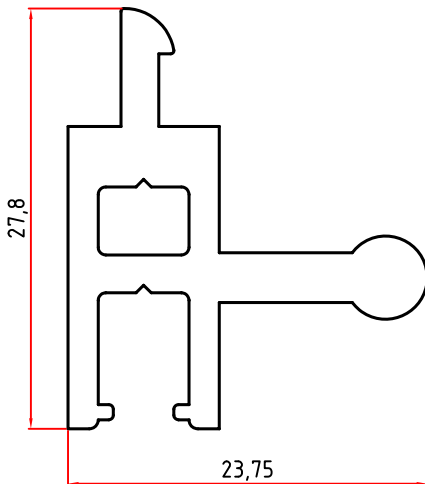

---

ISICAM ÇİTALARI  
DOUBLE-GLAZING MOULDINGS  
LATTES DE VERRE DOUBLE  
ПЛАНКИ СТЕКЛОПАКЕТОВ

---

**2866**  
0,182 Kg/m

**3962**  
0,217 Kg/m

**2879**  
0,540 Kg/m

**3963**  
0,400 Kg/m

**3697**  
0,265 Kg/m

**4132**  
0,127 Kg/m

**4588**  
0,269 Kg/m

**7161**  
0,259 Kg/m

**6513**  
0,268 Kg/m

**7091**  
0,323 Kg/m

**3304**  
0,463 Kg/m

**5877**  
0,548 Kg/m

**5871**  
0,267 Kg/m