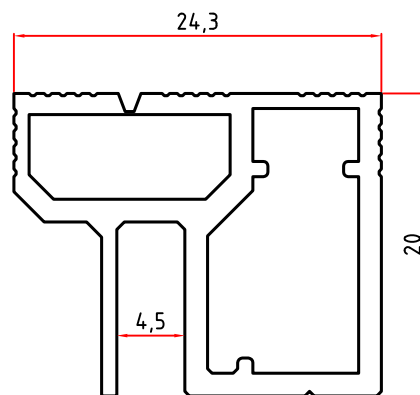

---

ISICAM ÇİTALARI  
DOUBLE-GLAZING MOULDINGS  
LATTES DE VERRE DOUBLE  
ПЛАНКИ СТЕКЛОПАКЕТОВ

---

**2866**  
0,182 Kg/m

**3962**  
0,217 Kg/m

**2879**  
0,540 Kg/m

**3963**  
0,400 Kg/m

**3697**  
0,265 Kg/m