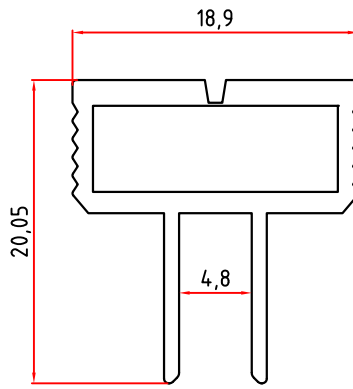

7161
0,259 Kg/m