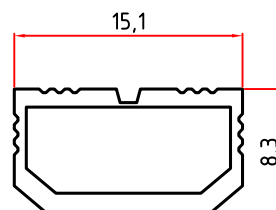

---

ISICAM ÇİTALARI  
DOUBLE-GLAZING MOULDINGS  
LATTES DE VERRE DOUBLE  
ПЛАНКИ СТЕКЛОПАКЕТОВ

---

**2866**  
0,182 Kg/m

**3962**  
0,217 Kg/m

**2879**  
0,540 Kg/m

**3963**  
0,400 Kg/m

**3697**  
0,265 Kg/m