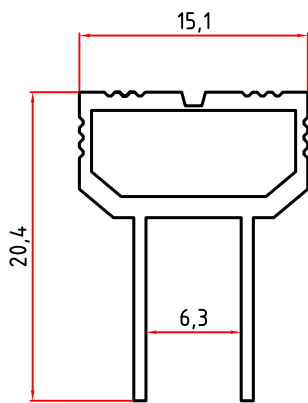

---

ISICAM ÇİTALARI  
DOUBLE-GLAZING MOULDINGS  
LATTES DE VERRE DOUBLE  
ПЛАНКИ СТЕКЛОПАКЕТОВ

---

**2866**  
0,182 Kg/m

**3962**  
0,217 Kg/m

**2879**  
0,540 Kg/m

**3963**  
0,400 Kg/m

**3697**  
0,265 Kg/m

**4132**  
0,127 Kg/m

**4588**  
0,269 Kg/m

**7161**  
0,259 Kg/m

**6513**  
0,268 Kg/m

**7091**  
0,323 Kg/m

**3304**  
0,463 Kg/m

**5877**  
0,548 Kg/m

**5871**  
0,267 Kg/m