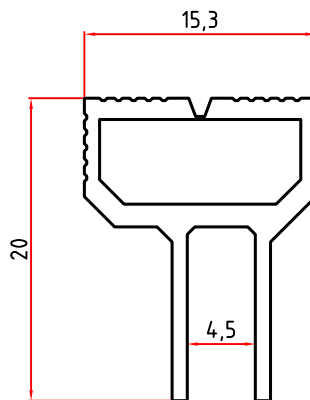

---

ISICAM ÇİTALARI  
DOUBLE-GLAZING MOULDINGS  
LATTES DE VERRE DOUBLE  
ПЛАНКИ СТЕКЛОПАКЕТОВ

---

**2866**  
0,182 Kg/m

**3962**  
0,217 Kg/m

**2879**  
0,540 Kg/m

**3963**  
0,400 Kg/m

**3697**  
0,265 Kg/m