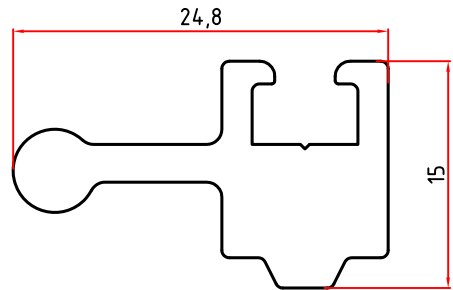

---

ISICAM ÇİTALARI  
DOUBLE-GLAZING MOULDINGS  
LATTES DE VERRE DOUBLE  
ПЛАНКИ СТЕКЛОПАКЕТОВ

---

**2866**  
0,182 Kg/m

**3962**  
0,217 Kg/m

**2879**  
0,540 Kg/m

**3963**  
0,400 Kg/m

**3697**  
0,265 Kg/m

**4132**  
0,127 Kg/m

**4588**  
0,269 Kg/m

**7161**  
0,259 Kg/m

**6513**  
0,268 Kg/m

**7091**  
0,323 Kg/m

**3304**  
0,463 Kg/m

**5877**  
0,548 Kg/m

**5871**  
0,267 Kg/m