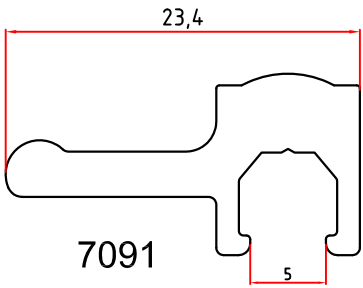

---

ISICAM ÇİTALARI  
DOUBLE-GLAZING MOULDINGS  
LATTES DE VERRE DOUBLE  
ПЛАНКИ СТЕКЛОПАКЕТОВ

---

**2866**  
0,182 Kg/m

**3962**  
0,217 Kg/m

**2879**  
0,540 Kg/m

**3963**  
0,400 Kg/m

**3697**  
0,265 Kg/m

**4132**  
0,127 Kg/m

**4588**  
0,269 Kg/m

**7161**  
0,259 Kg/m

**6513**  
0,268 Kg/m

**7091**  
0,323 Kg/m

**3304**  
0,463 Kg/m

**5877**  
0,548 Kg/m

**5871**  
0,267 Kg/m