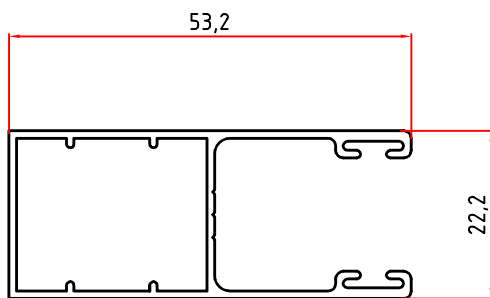

PANJUR PROFİLLERİ
SHUTTER PROFILES
PROFILES DE OBTURETAUR
ПРОФИЛИ ЗАТВОР

5914
1,057 Kg/m

5049
1,089 Kg/m

5892
1,224 Kg/m

5823
0,437 Kg/m

5048
1,017 Kg/m

5050
0,471 Kg/m

5104
0,644 Kg/m

5824
0,165 Kg/m

3553
0,949 Kg/m

3555
0,535 Kg/m

3554
0,507 Kg/m

3133
0,338 Kg/m

3556
0,313 Kg/m

2632
0,547 Kg/m

3557
0,375 Kg/m