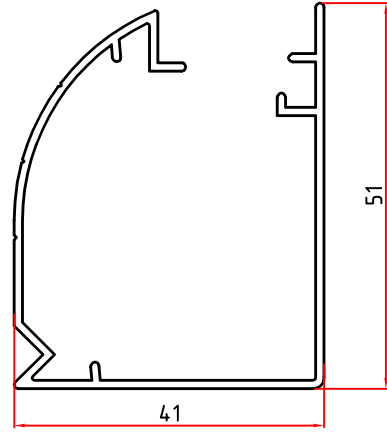

PANJUR PROFİLLERİ
SHUTTER PROFILES
PROFILES DE OBTURETAUR
ПРОФИЛИ ЗАТВОР

5914
1,057 Kg/m

5049
1,089 Kg/m

5892
1,224 Kg/m

5823
0,437 Kg/m

5048
1,017 Kg/m

5050
0,471 Kg/m

5104
0,644 Kg/m

5824
0,165 Kg/m

3553
0,949 Kg/m

3555
0,535 Kg/m

3554
0,507 Kg/m

3133
0,338 Kg/m

3556
0,313 Kg/m

2632
0,547 Kg/m

3557
0,375 Kg/m