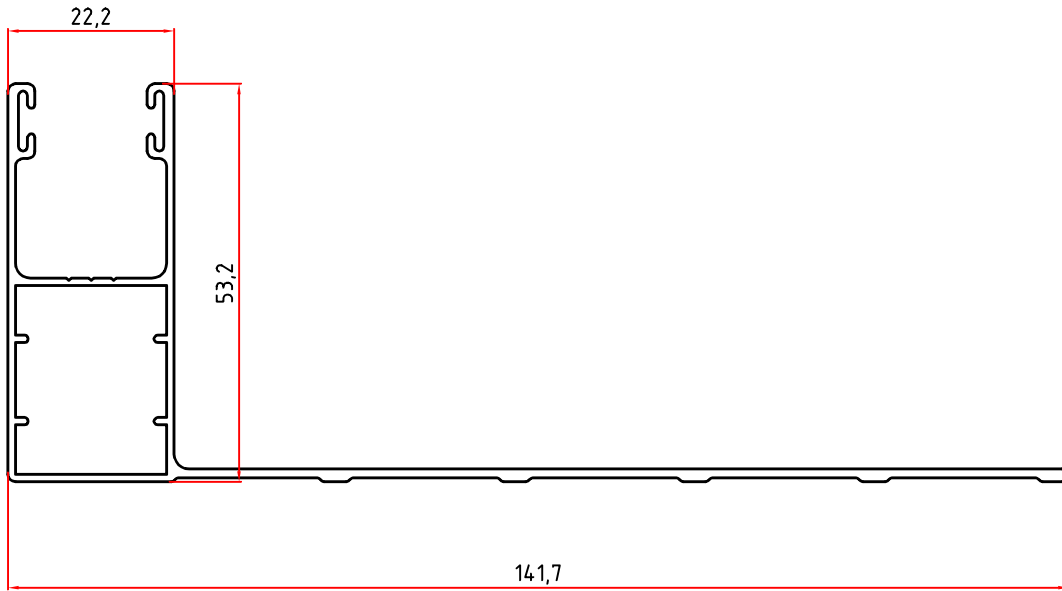

3553
0,949 Kg/m