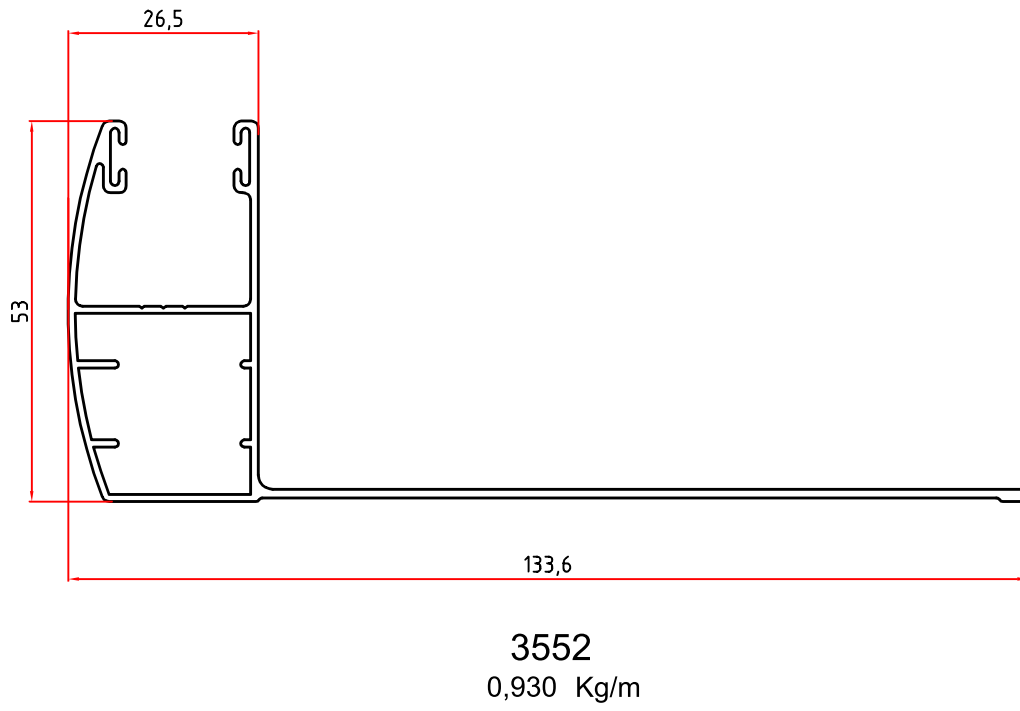

PANJUR PROFİLLERİ
SHUTTER PROFILES
PROFILES DE OBTURETAUR
ПРОФИЛИ ЗАТВОР

5914
1,057 Kg/m

5049
1,089 Kg/m

5892
1,224 Kg/m

5823
0,437 Kg/m

5048
1,017 Kg/m

5050
0,471 Kg/m

5104
0,644 Kg/m

5824
0,165 Kg/m

3553
0,949 Kg/m

3555
0,535 Kg/m

3554
0,507 Kg/m

3133
0,338 Kg/m

3556
0,313 Kg/m

2632
0,547 Kg/m

3557
0,375 Kg/m

2633
0,368 Kg/m

3522
0,244 Kg/m

2634
0,350 Kg/m

1543
0,432 Kg/m

3558
0,774 Kg/m

2650
0,565 Kg/m

2648
0,818 Kg/m

2649
0,726 Kg/m