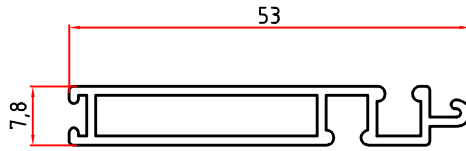

2654
0,412 Kg/m