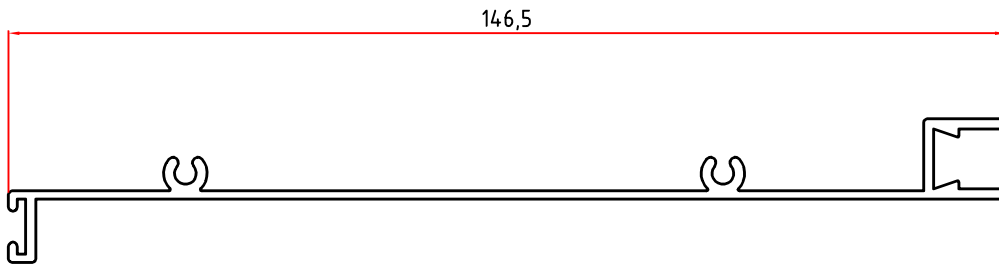

3558
0,774 Kg/m