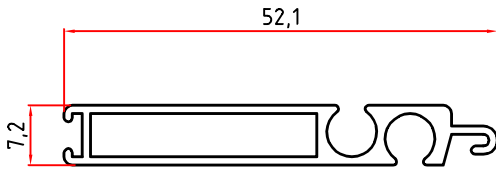

PANJUR PROFİLLERİ
SHUTTER PROFILES
PROFILES DE OBTURETAUR
ПРОФИЛИ ЗАТВОР

5914
1,057 Kg/m

5049
1,089 Kg/m

5892
1,224 Kg/m

5823
0,437 Kg/m

5048
1,017 Kg/m

5050
0,471 Kg/m

5104
0,644 Kg/m

5824
0,165 Kg/m

3553
0,949 Kg/m

3555
0,535 Kg/m

3554
0,507 Kg/m

3133
0,338 Kg/m

3556
0,313 Kg/m

2632
0,547 Kg/m

3557
0,375 Kg/m