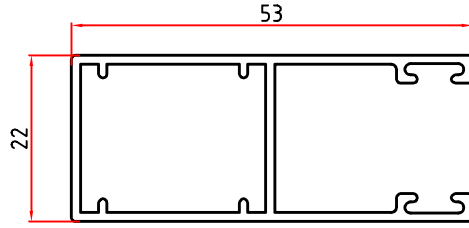

2650
0,565 Kg/m