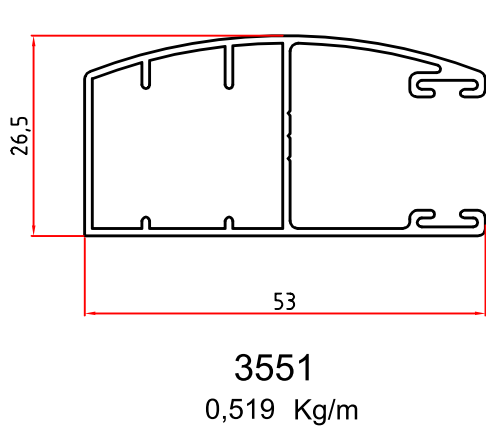

PANJUR PROFİLLERİ
SHUTTER PROFILES
PROFILES DE OBTURETAUR
ПРОФИЛИ ЗАТВОР

5914
1,057 Kg/m

5049
1,089 Kg/m

5892
1,224 Kg/m

5823
0,437 Kg/m

5048
1,017 Kg/m

5050
0,471 Kg/m

5104
0,644 Kg/m

5824
0,165 Kg/m

3553
0,949 Kg/m

3555
0,535 Kg/m

3554
0,507 Kg/m

3133
0,338 Kg/m

3556
0,313 Kg/m

2632
0,547 Kg/m

3557
0,375 Kg/m