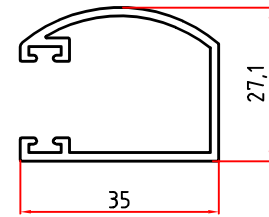

PANJUR PROFİLLERİ
SHUTTER PROFILES
PROFILES DE OBTURETAUR
ПРОФИЛИ ЗАТВОР

5914
1,057 Kg/m

5049
1,089 Kg/m

5892
1,224 Kg/m

5823
0,437 Kg/m

5048
1,017 Kg/m

5050
0,471 Kg/m

5104
0,644 Kg/m