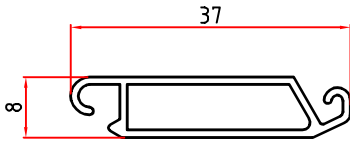

3522
0,244 Kg/m