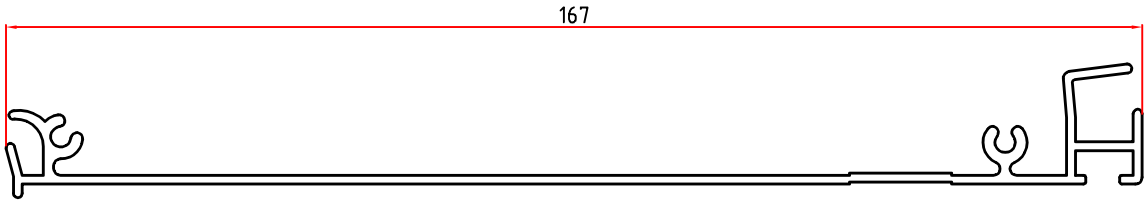

2652
0,934 Kg/m