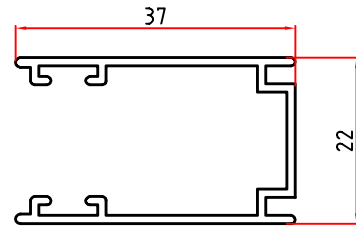

PANJUR PROFİLLERİ
SHUTTER PROFILES
PROFILES DE OBTURETAUR
ПРОФИЛИ ЗАТВОР

5914
1,057 Kg/m

5049
1,089 Kg/m

5892
1,224 Kg/m

5823
0,437 Kg/m

5048
1,017 Kg/m

5050
0,471 Kg/m

5104
0,644 Kg/m

5824
0,165 Kg/m

3553
0,949 Kg/m

3555
0,535 Kg/m

3554
0,507 Kg/m

3133
0,338 Kg/m

3556
0,313 Kg/m

2632
0,547 Kg/m

3557
0,375 Kg/m