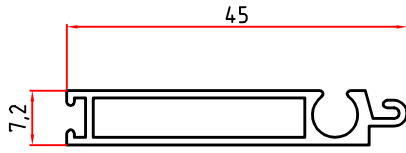

PANJUR PROFİLLERİ
SHUTTER PROFILES
PROFILES DE OBTURETAUR
ПРОФИЛИ ЗАТВОР

5914
1,057 Kg/m

5049
1,089 Kg/m

5892
1,224 Kg/m

5823
0,437 Kg/m

5048
1,017 Kg/m

5050
0,471 Kg/m

5104
0,644 Kg/m

5824
0,165 Kg/m

3553
0,949 Kg/m

3555
0,535 Kg/m

3554
0,507 Kg/m

3133
0,338 Kg/m

3556
0,313 Kg/m

2632
0,547 Kg/m

3557
0,375 Kg/m