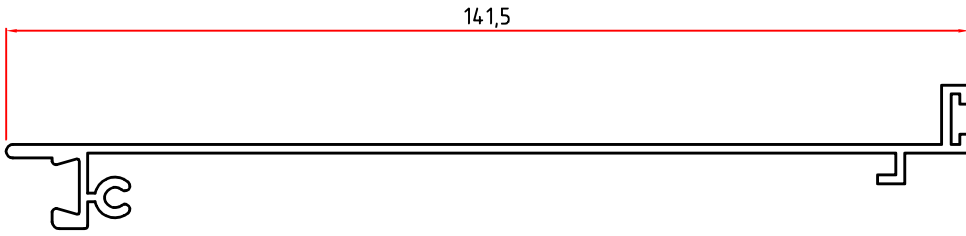

2653
0,752 Kg/m