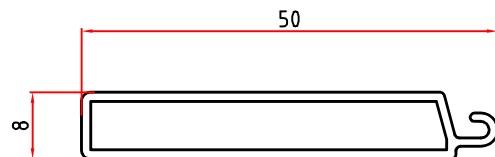

PANJUR PROFİLLERİ
SHUTTER PROFILES
PROFILES DE OBTURETAUR
ПРОФИЛИ ЗАТВОР

5914
1,057 Kg/m

5049
1,089 Kg/m

5892
1,224 Kg/m

5823
0,437 Kg/m

5048
1,017 Kg/m

5050
0,471 Kg/m

5104
0,644 Kg/m

5824
0,165 Kg/m

3553
0,949 Kg/m

3555
0,535 Kg/m

3554
0,507 Kg/m

3133
0,338 Kg/m

3556
0,313 Kg/m

2632
0,547 Kg/m

3557
0,375 Kg/m